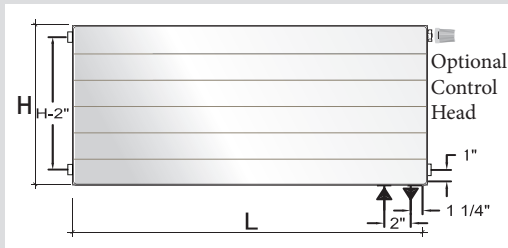

Easy to sub-zone

RCV STEEL PANEL RADIATORS

Actual Dimensions Type 21 & 22

Type 21

Type 22

Horizontal Panels Type 21 & 22 6 Connections- (1/2" BSP Female)

RCV - STEEL PANEL RADIATORS							
Product Code	Height (inch)	Length (inch)	Output (BTU/HR) @ 180°F x 68°F**	Output (BTU/HR) @ 140°F x 68°F**	Weight (lbs)	Water Content (gal)	UPC #
RCV082421	8"	24"	1,346	781	14	.40	6418569240289
RCV083621		36"	2,022	1,173	22	.60	6438149906435
RCV084821		48"	2,698	1,565	29	.80	6418569240463
RCV085621		56"	3,147	1,825	34	.90	6438149906503
RCV087121		71"	4,046	2,347	43	1.2	6418569240555
RCV089221		92"	5,172	3,000	55	1.5	6438149906558
RCV0812021		120"	6,742	3,910	77	2.0	6438149906596
RCV121622	12"	16"	1,705	1,031	15	.37	5900801009101
RCV122422		24"	2,562	1,548	22	.53	5900801009149
RCV123222		32"	3,414	2,064	29	.71	5900801009163
RCV124022		40"	4,266	2,579	37	.90	5900801009187
RCV124822		48"	5,119	3,094	44	1.08	5900801009200
RCV125622		56"	5,971	3,610	51	1.27	5900801009224
RCV126422		64"	6,828	4,128	58	1.43	5900801009248
RCV161622	16"	16"	2,167	1,310	20	.48	5900801009361
RCV162422		24"	3,254	1,967	30	.71	5900801009408
RCV163222		32"	4,337	2,622	40	.95	5900801009422
RCV164022		40"	5,421	3,277	49	1.19	5900801009446
RCV164822		48"	6,504	3,932	59	1.43	5900801009460
RCV165622		56"	7,587	4,586	69	1.66	5900801009484
RCV166422		64"	8,675	5,244	78	1.90	5900801009507
RCV167122	71"	9,758	5,899	88	2.11	5900801009521	
RCV201622	20"	16"	2,610	1,578	25	.58	5900801009620
RCV202422		24"	3,916	2,367	37	.87	5900801009668
RCV203222		32"	5,221	3,156	50	1.14	5900801009682
RCV204022		40"	6,526	3,945	62	1.43	5900801009705
RCV204822		48"	7,831	4,734	74	1.72	5900801009729
RCV205622		56"	9,137	5,523	86	2.01	5900801009743
RCV206422		64"	10,442	6,312	98	2.30	5900801009767
RCV241622	24"	16"	3,037	1,836	30	.69	5900801009880
RCV242422		24"	4,551	2,751	45	1.06	5900801009927
RCV243222		32"	6,069	3,669	60	1.40	5900801009941
RCV244022		40"	7,587	4,586	74	1.74	5900801009965
RCV244822		48"	9,106	5,504	89	2.09	5900801009989
RCV245622		56"	10,624	6,422	104	2.43	5900801010008
RCV246422		64"	12,138	7,337	118	2.80	5900801010022
RCV247122	71"	13,656	8,255	133	3.14	5900801010046	
RCV361622	36"	16"	4,240	2,563	46	.95	5900801010145
RCV362422		24"	6,362	3,846	68	1.43	5900801010183
RCV363222		32"	8,480	5,126	90	1.90	5900801010206
RCV364022		40"	10,602	6,409	112	2.38	5900801010220
RCV364822		48"	12,724	7,691	135	2.85	5900801010244