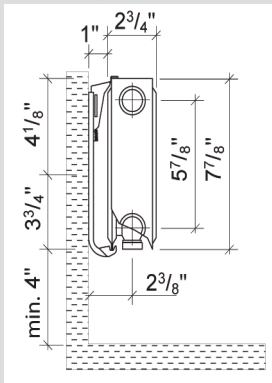

Easy to sub-zone

RCV STEEL PANEL RADIATORS

Actual Dimensions Type 21 & 22

Type 21

Type 22

Horizontal Panels Type 21 & 22 6 Connections- (1/2" BSP Female)

RCV - STEEL PANEL RADIATORS							
Product Code	Height (inch)	Length (inch)	Output (BTU/HR) @ 180°F x 68°F**	Output (BTU/HR) @ 140°F x 68°F**	Weight (lbs)	Water Content (gal)	UPC #
RCV082421	8"	24"	1,346	781	14	.40	6418569240289
RCV083621		36"	2,022	1,173	22	.60	6438149906435
RCV084821		48"	2,698	1,565	29	.80	6418569240463
RCV085621		56"	3,147	1,825	34	.90	6438149906503
RCV087121		71"	4,046	2,347	43	1.2	6418569240555
RCV089221		92"	5,172	3,000	55	1.5	6438149906558
RCV0812021		120"	6,742	3,910	77	2.0	6438149906596
RCV121622	12"	16"	1,705	1,031	15	.37	5900801009101
RCV122422		24"	2,562	1,548	22	.53	5900801009149
RCV123222		32"	3,414	2,064	29	.71	5900801009163
RCV124022		40"	4,266	2,579	37	.90	5900801009187
RCV124822		48"	5,119	3,094	44	1.08	5900801009200
RCV125622		56"	5,971	3,610	51	1.27	5900801009224
RCV126422		64"	6,828	4,128	58	1.43	5900801009248
RCV161622	16"	16"	2,167	1,310	20	.48	5900801009361
RCV162422		24"	3,254	1,967	30	.71	5900801009408
RCV163222		32"	4,337	2,622	40	.95	5900801009422
RCV164022		40"	5,421	3,277	49	1.19	5900801009446
RCV164822		48"	6,504	3,932	59	1.43	5900801009460
RCV165622		56"	7,587	4,586	69	1.66	5900801009484
RCV166422		64"	8,675	5,244	78	1.90	5900801009507
RCV167122	71"	9,758	5,899	88	2.11	5900801009521	
RCV201622	20"	16"	2,610	1,578	25	.58	5900801009620
RCV202422		24"	3,916	2,367	37	.87	5900801009668
RCV203222		32"	5,221	3,156	50	1.14	5900801009682
RCV204022		40"	6,526	3,945	62	1.43	5900801009705
RCV204822		48"	7,831	4,734	74	1.72	5900801009729
RCV205622		56"	9,137	5,523	86	2.01	5900801009743
RCV206422		64"	10,442	6,312	98	2.30	5900801009767
RCV241622	24"	16"	3,037	1,836	30	.69	5900801009880
RCV242422		24"	4,551	2,751	45	1.06	5900801009927
RCV243222		32"	6,069	3,669	60	1.40	5900801009941
RCV244022		40"	7,587	4,586	74	1.74	5900801009965
RCV244822		48"	9,106	5,504	89	2.09	5900801009989
RCV245622		56"	10,624	6,422	104	2.43	5900801010008
RCV246422		64"	12,138	7,337	118	2.80	5900801010022
RCV247122	71"	13,656	8,255	133	3.14	5900801010046	
RCV361622	36"	16"	4,240	2,563	46	.95	5900801010145
RCV362422		24"	6,362	3,846	68	1.43	5900801010183
RCV363222		32"	8,480	5,126	90	1.90	5900801010206
RCV364022		40"	10,602	6,409	112	2.38	5900801010220
RCV364822		48"	12,724	7,691	135	2.85	5900801010244