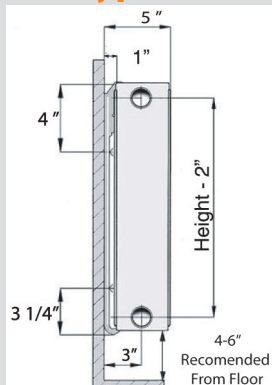

Easy to sub-zone

RCV STEEL PANEL RADIATORS

Actual Dimensions Type 21 & 22

Type 21

Type 22

Horizontal Panels Type 21 & 22 6 Connections- (1/2" BSP Female)

RCV - STEEL PANEL RADIATORS							
Product Code	Height (inch)	Length (inch)	Output (BTU/HR) @ 180°F x 68°F**	Output (BTU/HR) @ 140°F x 68°F**	Weight (lbs)	Water Content (gal)	UPC #
RCV082421	8"	24"	1,346	781	14	.40	6418569240289
RCV083621		36"	2,022	1,173	22	.60	6438149906435
RCV084821		48"	2,698	1,565	29	.80	6418569240463
RCV085621		56"	3,147	1,825	34	.90	6438149906503
RCV087121		71"	4,046	2,347	43	1.2	6418569240555
RCV089221		92"	5,172	3,000	55	1.5	6438149906558
RCV0812021		120"	6,742	3,910	77	2.0	6438149906596
RCV121622	12"	16"	1,705	1,031	15	.37	5900801009101
RCV122422		24"	2,562	1,548	22	.53	5900801009149
RCV123222		32"	3,414	2,064	29	.71	5900801009163
RCV124022		40"	4,266	2,579	37	.90	5900801009187
RCV124822		48"	5,119	3,094	44	1.08	5900801009200
RCV125622		56"	5,971	3,610	51	1.27	5900801009224
RCV126422		64"	6,828	4,128	58	1.43	5900801009248
RCV161622	16"	16"	2,167	1,310	20	.48	5900801009361
RCV162422		24"	3,254	1,967	30	.71	5900801009408
RCV163222		32"	4,337	2,622	40	.95	5900801009422
RCV164022		40"	5,421	3,277	49	1.19	5900801009446
RCV164822		48"	6,504	3,932	59	1.43	5900801009460
RCV165622		56"	7,587	4,586	69	1.66	5900801009484
RCV166422		64"	8,675	5,244	78	1.90	5900801009507
RCV167122	71"	9,758	5,899	88	2.11	5900801009521	
RCV201622	20"	16"	2,610	1,578	25	.58	5900801009620
RCV202422		24"	3,916	2,367	37	.87	5900801009668
RCV203222		32"	5,221	3,156	50	1.14	5900801009682
RCV204022		40"	6,526	3,945	62	1.43	5900801009705
RCV204822		48"	7,831	4,734	74	1.72	5900801009729
RCV205622		56"	9,137	5,523	86	2.01	5900801009743
RCV206422		64"	10,442	6,312	98	2.30	5900801009767
RCV241622	24"	16"	3,037	1,836	30	.69	5900801009880
RCV242422		24"	4,551	2,751	45	1.06	5900801009927
RCV243222		32"	6,069	3,669	60	1.40	5900801009941
RCV244022		40"	7,587	4,586	74	1.74	5900801009965
RCV244822		48"	9,106	5,504	89	2.09	5900801009989
RCV245622		56"	10,624	6,422	104	2.43	5900801010008
RCV246422		64"	12,138	7,337	118	2.80	5900801010022
RCV247122	71"	13,656	8,255	133	3.14	5900801010046	
RCV361622	36"	16"	4,240	2,563	46	.95	5900801010145
RCV362422		24"	6,362	3,846	68	1.43	5900801010183
RCV363222		32"	8,480	5,126	90	1.90	5900801010206
RCV364022		40"	10,602	6,409	112	2.38	5900801010220
RCV364822		48"	12,724	7,691	135	2.85	5900801010244